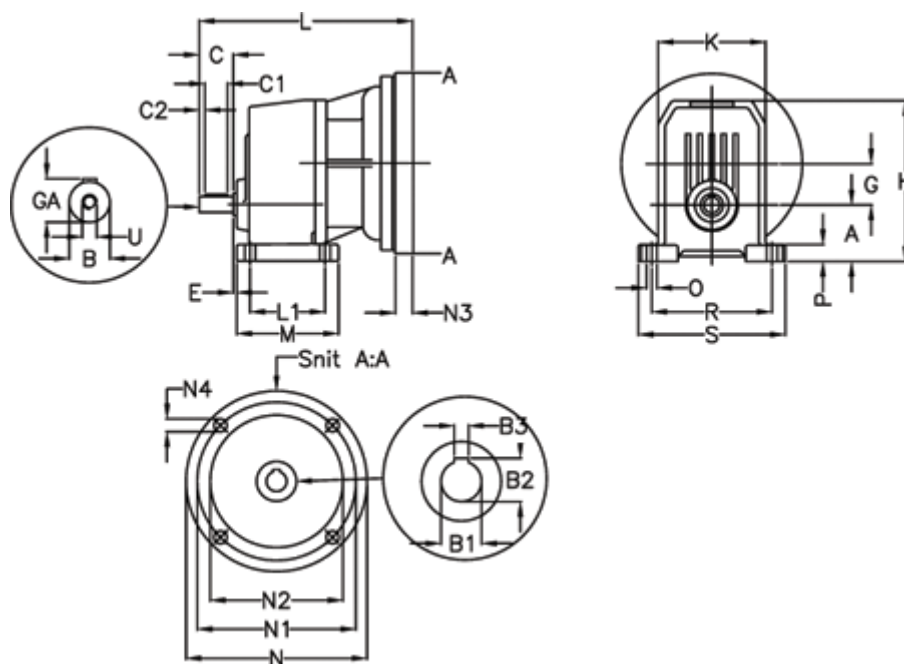

Varenummer: 40550200481220
 Beskrivelse: Tandhjulsgear S201P-4,8-P63B5

Mål

A = 55	E = 19.0	M = 107.5	R = 130
B = 19	F = 6x6x30	N = 140	S = 155
B1 = 11	G = 43.5	N1 = 115	U = M6
B2 = 12.8	GA = 21.5	N2 = 95	
B3 = 4	H = 164.5	N3 = -	
C = 40	K = 110	N4 = M8x19	
C1 = 30	L = 207	O = 10	
C2 = 5	L1 = 77.5	P = 17.5	